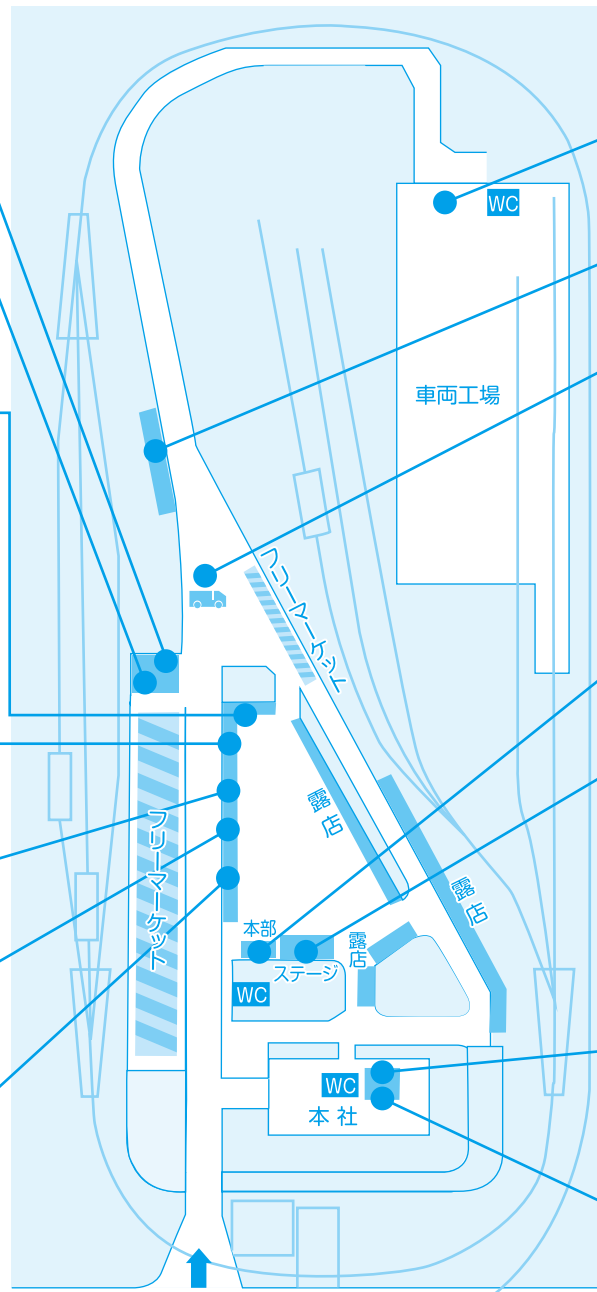

## 北九州市地産地消コーナー

地元新鮮農産品、農産加工品等販売

主催/北九州モノレール 協力/北九州市

TEL:(093)961-0103

http://www.kitakyushu-monorail.co.jp

駐車場はございません。(近隣店舗等への迷惑駐車や路上駐車はご遠慮ください。)

モノレールでのご来場をお待ちしております。

- 工作車試乗会受付**
- じゃがいも抽選会会場**  
●じゃがいもが当たる抽選会  
※モノレールでご来場の方限定 (11:00~)
- 北九州市地産地消コーナー**  
●JA北九 (大地の恵み西中店)
- 食べ物コーナー**  
●うどん  
●地産地消の だんご汁 等  
〈協力〉  
小倉南区婦人会、北九州市小倉南区食生活改善推進員協議会、企救丘校区まちづくり協議会
- mono SUGOCA PRコーナー**
- モノレールPRコーナー**  
●オリジナルカレンダー販売
- 公共交通利用促進PRコーナー**

- 車両工場見学会 らくがきモノレール**
- ゲームコーナー (有料)**
- 消防車展示**  
●小倉南消防署 (10:00~12:00)  
  
※状況により展示が行えない場合があります。
- 本部**  
●来場者抽選会参加券投函所
- ステージイベント**  
●徳力団地幼稚園演技  
●手裏剣戦隊ニンニンジャーショー  
●エコ交通クイズ  
●30周年記念ステージ (おやじFlavors with YUKI DANCE-LOOP)  
●来場者抽選会
- 親子でエコなモノづくり**  
●エフコープ生活協同組合 (10:30~14:00)
- 授乳室**