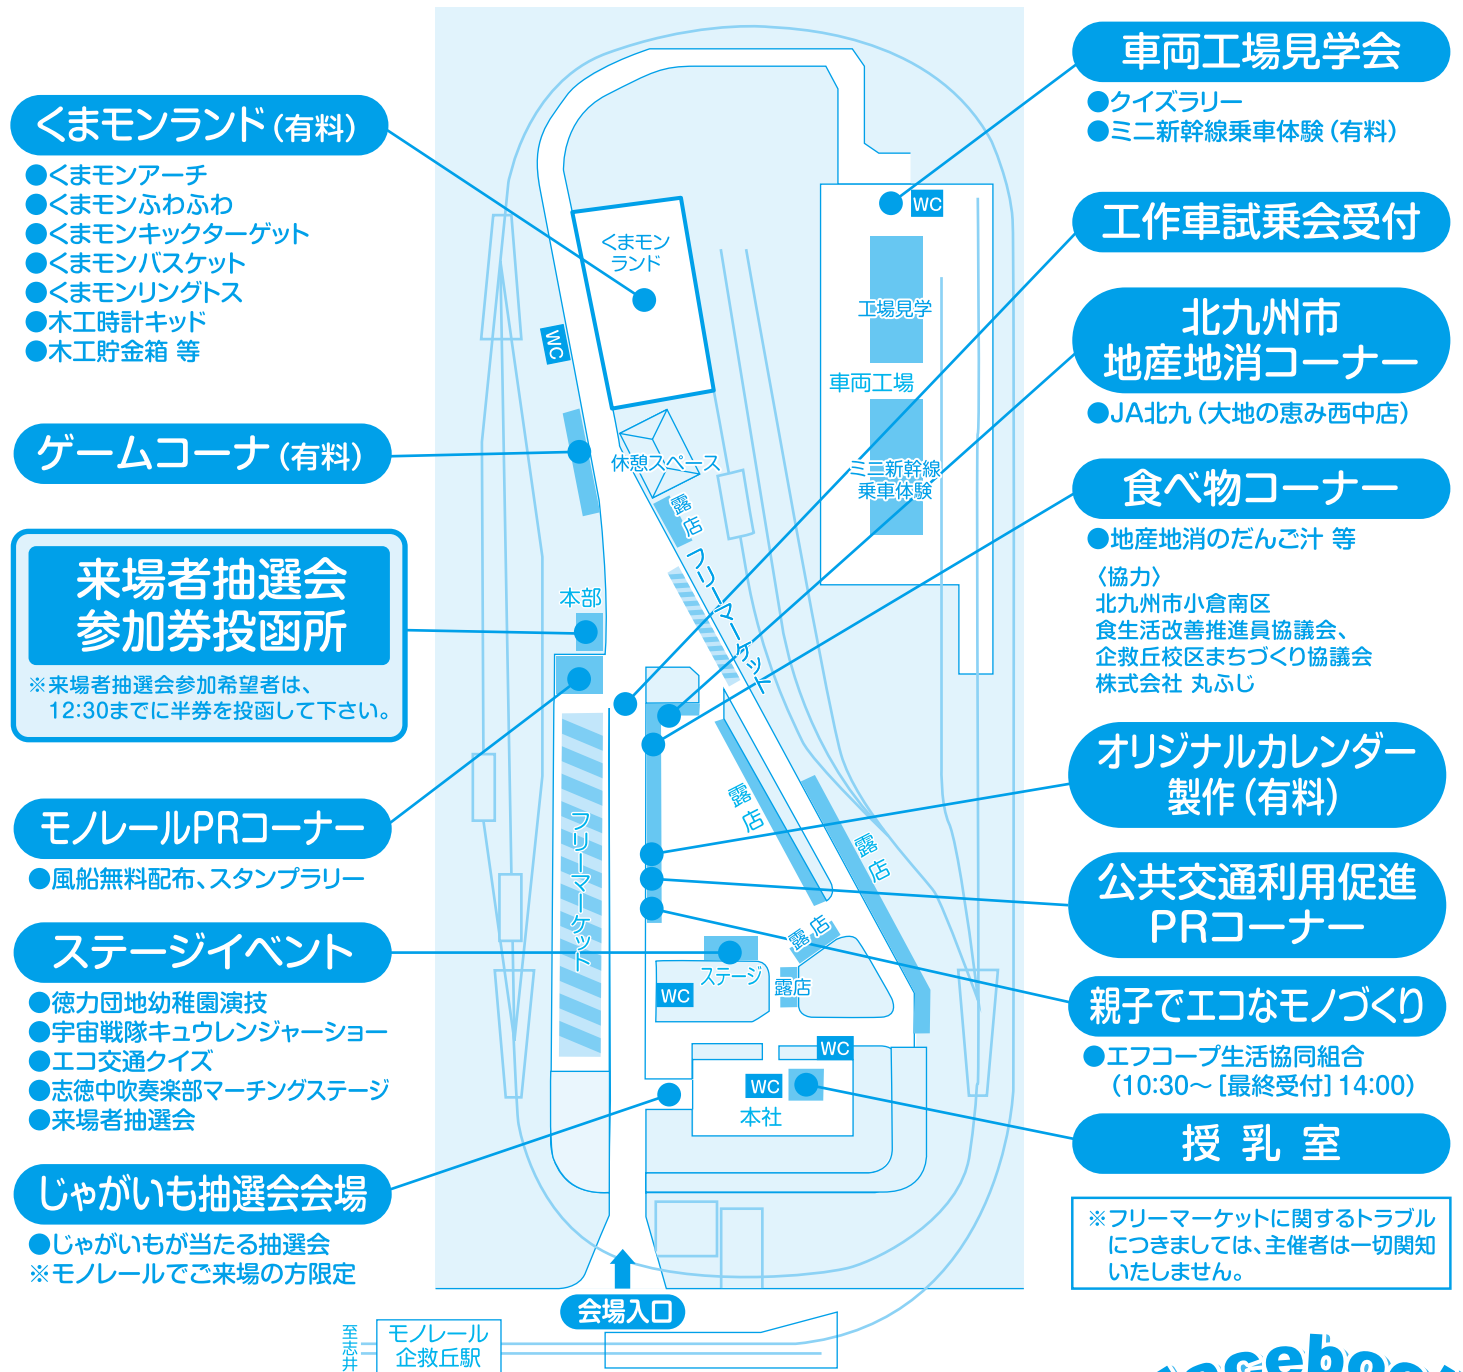

案内図 モノレールまつり

北九州モノレール基地広場
北九州市小倉南区企救丘二丁目13番1号