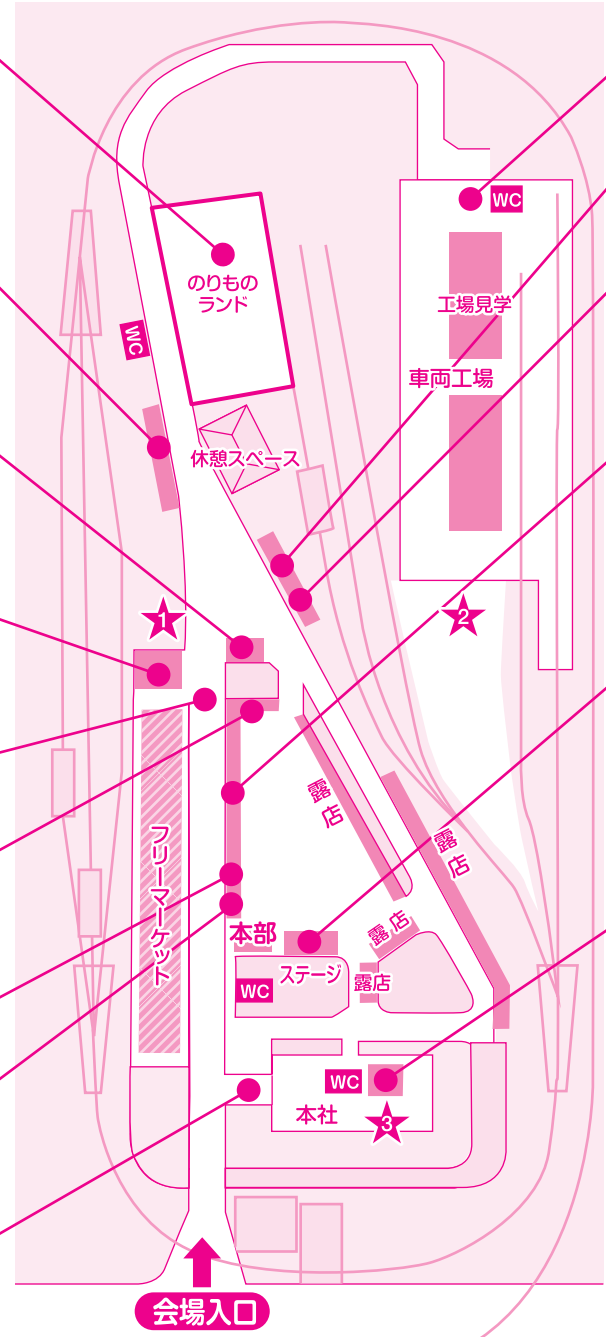

のりものランド (一部有料)

1. ●ふわふわドクターイエロー
   - ●トレインパーク
   - ●西鉄バス乗り方教室 等
2. 【対象】小学生以下

ディズニーリゾートライン

- ●フォトロケーション
- ●パネル展示

来場者抽選会 参加券投函所

※来場者抽選会参加希望者は、12:30までに半券を投函して下さい。

北九州高専PRコーナー

- ●風船無料配布
- ●小型電気自動車の試乗受付

工作車試乗会受付

北九州市 地産地消コーナー

- ●JA北九 (大地の恵み西中店)

公共交通利用促進PRコーナー

親子でエコなモノづくり

- ●エフコープ生活協同組合 (10:30~ [最終受付] 14:00)

じゃがいも抽選会

1. ●じゃがいもが当たる抽選会
2. ※モノレールでご来場の方限定

車両工場見学会

ゲームコーナー (有料)

COOL CHOICE パステルアート体験

1. ●北九州市環境局
2. ※定員になり次第終了いたします。

食べ物コーナー

1. ●地産地消のだんご汁 等
2. 〈協力〉北九州市小倉南区
   食生活改善推進員協議会、
   企救丘校区まちづくり協議会
   株式会社 丸ふじ

ステージイベント

- ●徳力団地幼稚園演技
- ●快盗戦隊ルパンレンジャーVS警察戦隊パトレンジャー ショー
- ●志徳中吹奏楽部 マーチングステージ
- ●来場者抽選会

授乳室

北九州高専

- ★ 高専ロボコンの操縦体験
- ★ 小型電気自動車の試乗 (北九州高専PRコーナーでの受付が必要です)
- ★ Nit♡Kit ガールズによるアクセサリー作り

※フリーマーケットに関するトラブルにつきましては、主催者は一切関知いたしません。

会場内でモノレールグッズを販売いたします。

主なイベントスケジュール

	9:30	10:00	10:30	11:00	11:30	12:00	12:30	13:00	13:30	14:00	14:30	15:00
ステージイベント	徳力団地幼稚園 年中児演技			10:10								
	快盗戦隊ルパンレンジャーVS警察戦隊パトレンジャー ショー				11:00					14:00		
	志徳中 吹奏楽部 マーチングステージ					12:00						
	来場者抽選会								13:00			
アトラクション	来場者抽選券配布 (会場入口)	9:30~12:30										
	じゃがいも抽選会	9:30~	景品がなくなり次第終了									
	じゃがいも抽選券配布 (企救丘駅)	9:30~	景品がなくなり次第終了									
	工作車試乗会				10:15~14:45							
	工作車試乗会受付	9:30~	定員になり次第終了									
	親子でエコなモノづくり			10:30~ [最終受付] 14:00	定員になり次第終了							
	北九州高専	9:30~	定員になり次第終了									

第52回 高専祭

NEXT

~平成最後の祭り

11月3日 (土・祝)
9:10~18:30

11月4日 (日)
9:20~18:30

- ●クラス展示
- ●ステージイベント