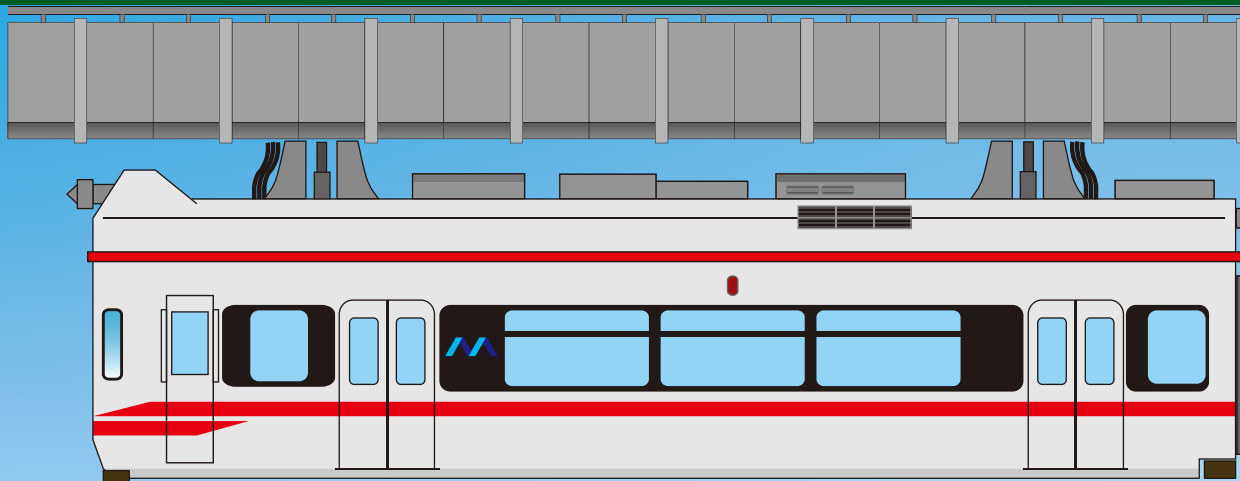

# JAPAN Monorail Series

 湘南モノレール  
SHONAN MONORAIL

Series 5000

 TOKYO MONORAIL  
HANEDA

Series 10000

 大阪モノレール

Series 3000