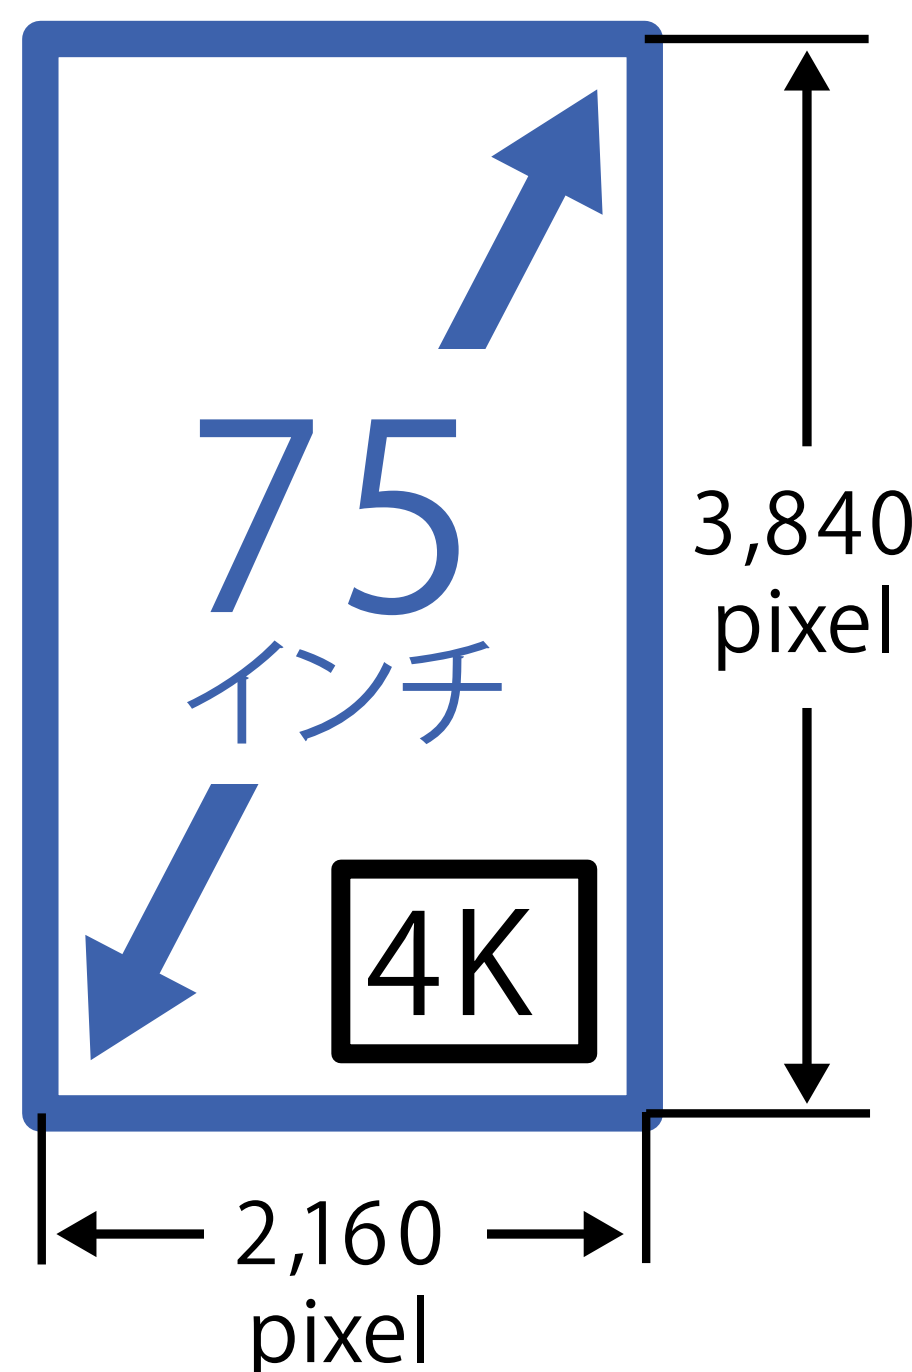

※表示金額:税込

連続・多面型デジタルサイネージ

1枠あたり放映回数 (全10画面合計) ※保証回数:下記稼働時の80%

1日	1週間	1ヶ月
3,600回	25,200回	108,360回

● 画面・面数

75インチ液晶ビジョン
全10面・両面 (南向き5面+北向き5面)

<4K対応・両面> ※静止画・動画共
h3,840×w2,160 pixel

<4K以外・両面>
h1,960×w1,080 pixel

6:00 ~ 24:00 (18H)

● 放映形式

1枠15秒×12枠(180秒1ロール)全10画面同期放映

枠	A	B	C	D	E	F	G	H	I	J	K	L
秒数	15	15	15	15	15	15	15	15	15	15	15	15

■部分が有料掲出枠となります。※その他は行政情報枠です。