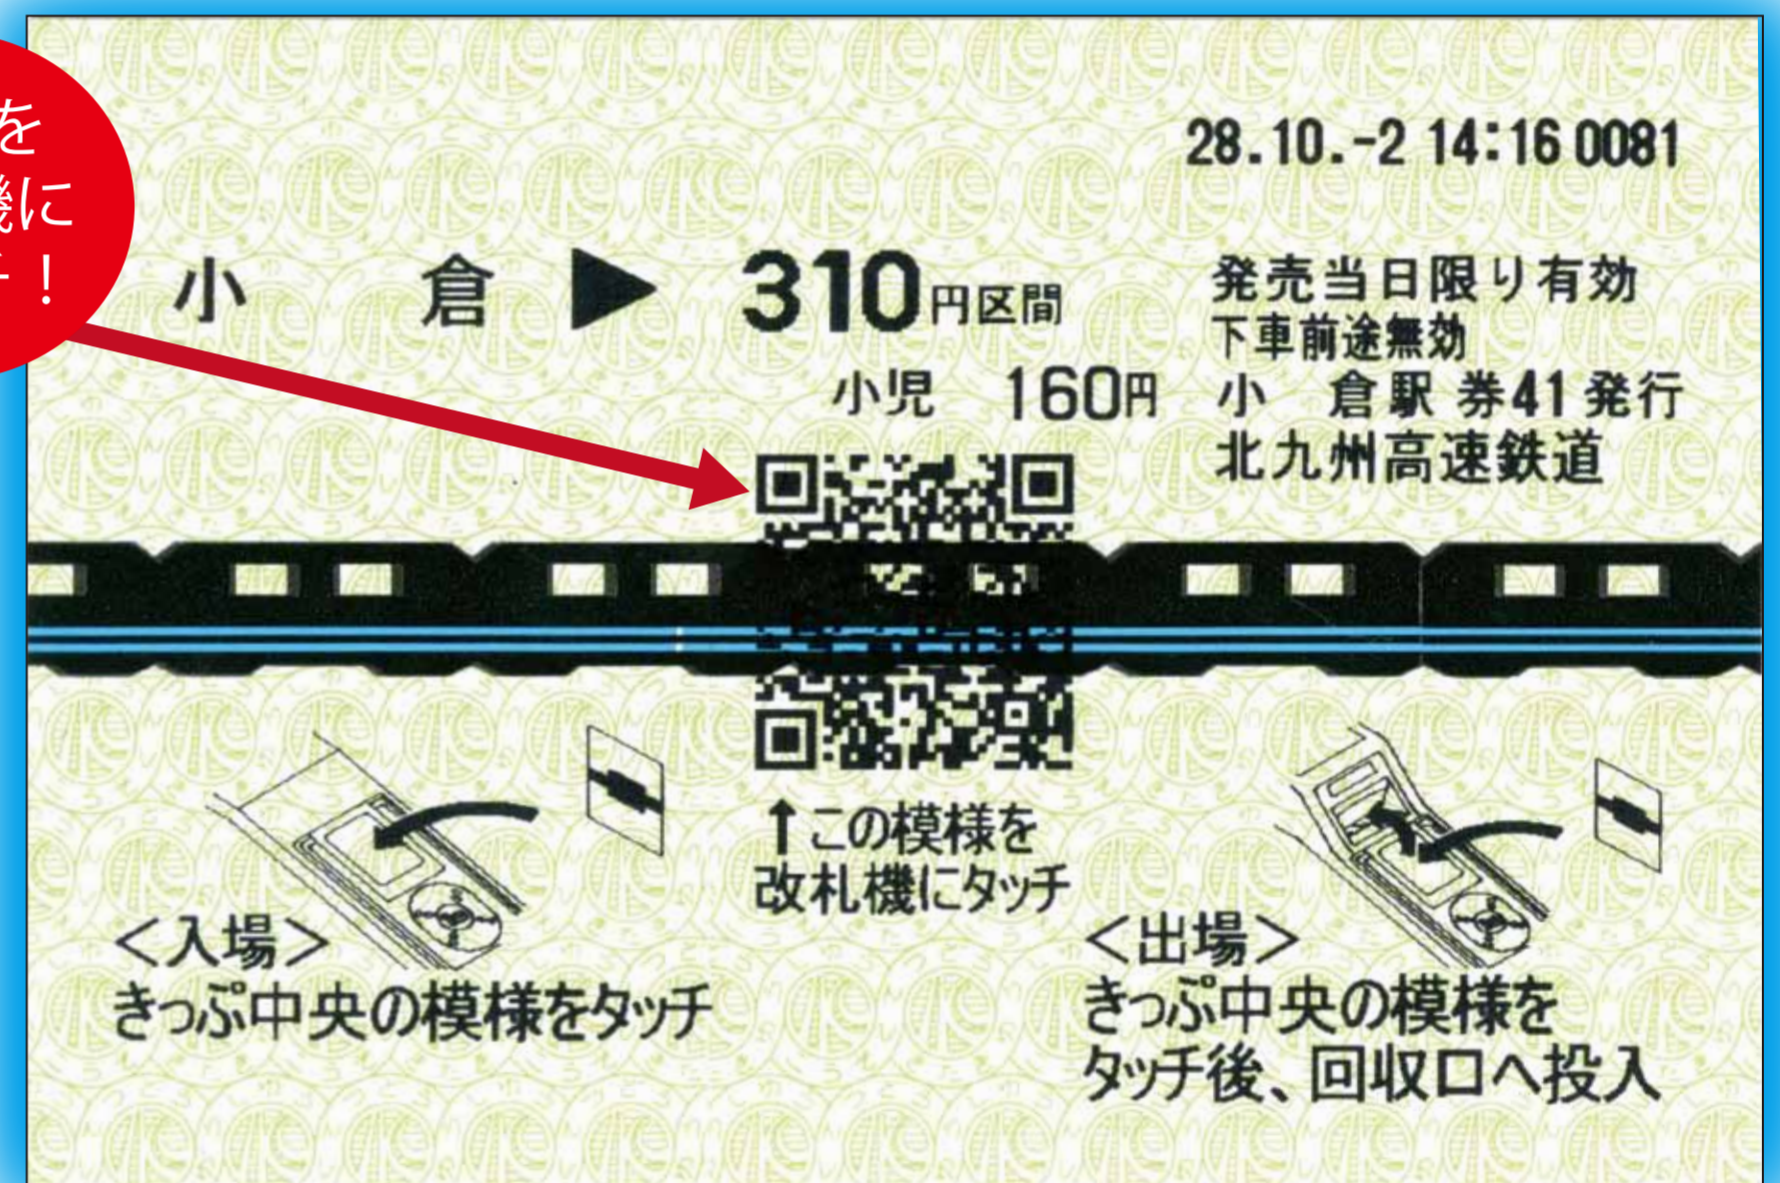

きっぷが変わります！

平成28年10月3日以降、順次変更いたします。
詳しくは、駅係員までお問合せください。