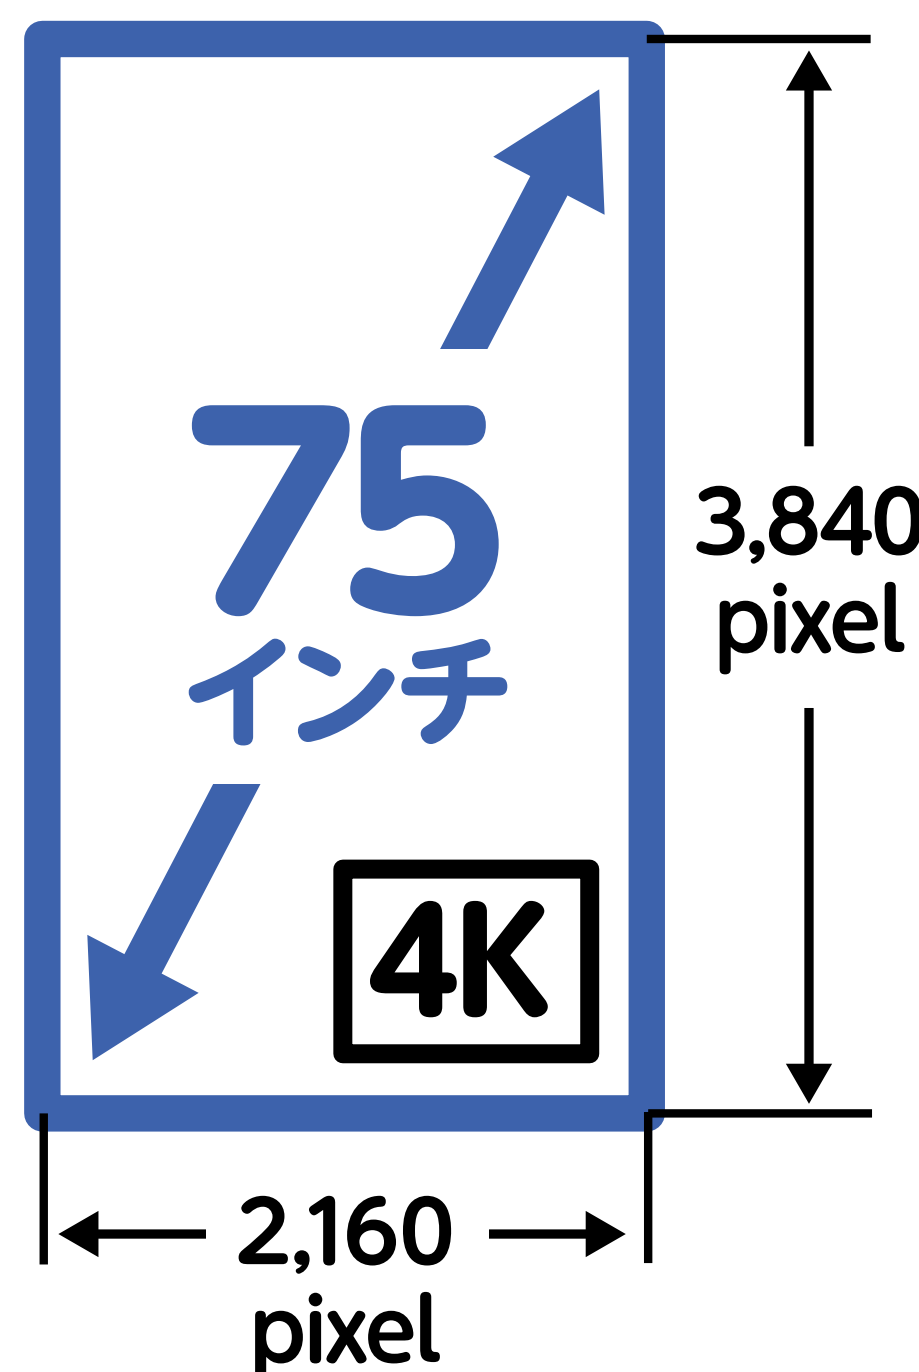

※表示金額:税込

連続・多面型デジタルサイネージ

1枠あたり放映回数(全10画面合計) ※保証回数:下記稼働時の80%

1日	1週間	1ヶ月
3,600回	25,200回	108,360回

●画面・面数

75インチ液晶ビジョン
全10面・両面(南向き5面+北向き5面)

〈4K対応・両面〉 ※静止画・動画共
h3,840×w2,160 pixel

〈4K以外・両面〉
h1,960×w1,080 pixel

●放映コンテンツ

静止画	動画	
JPEG (RGB)	MP4	※音声あり

●稼働時間

1日
6:00~24:00 (18H)

●放映形式

1枠15秒×12枠(180秒1ロール)全10画面同期放映

枠	A	B	C	D	E	F	G	H	I	J	K	L
秒数	15	15	15	15	15	15	15	15	15	15	15	15

■部分が有料掲出枠となります。※その他は行政情報枠です。