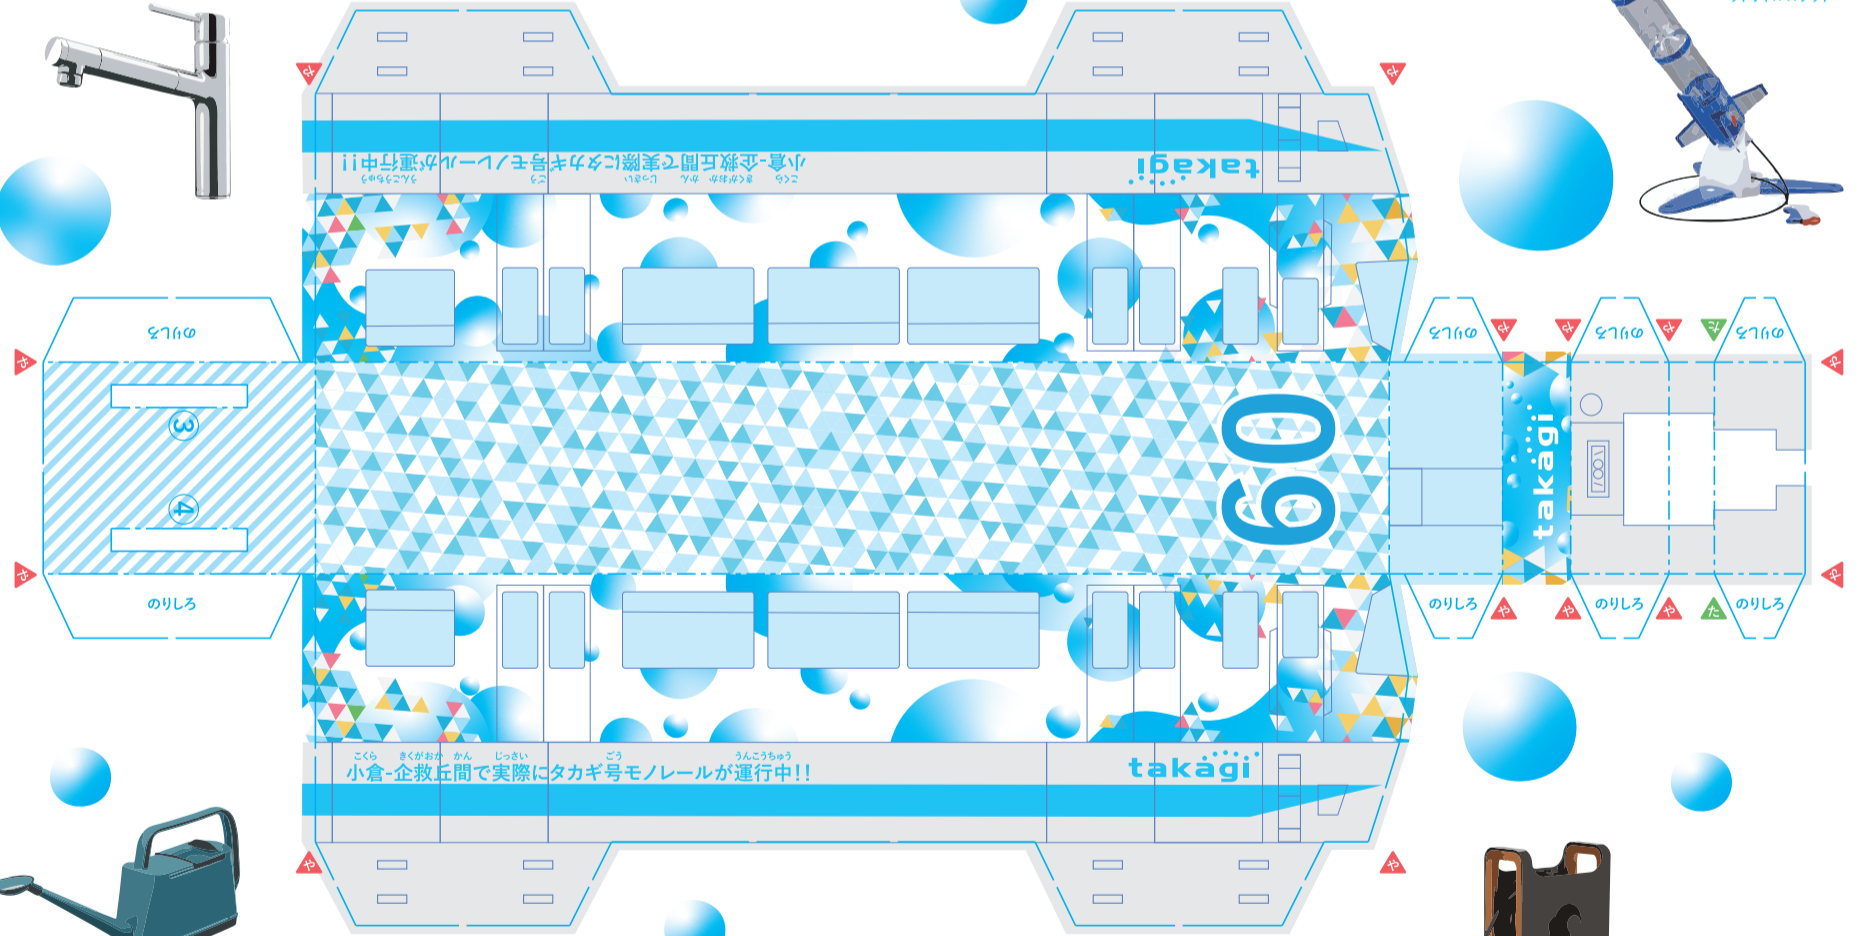

きたきゅうしゅう うおーたー れーる ごう
takägi 北九州 Water Rail 号

ペーパークラフト

タカギ設立60周年記念!!

やまおり
 たにおり

浄水シャワー

蛇口一体型浄水器

ペットボトルロケット

ジョウロ

散水ノズル

散水ホースリール