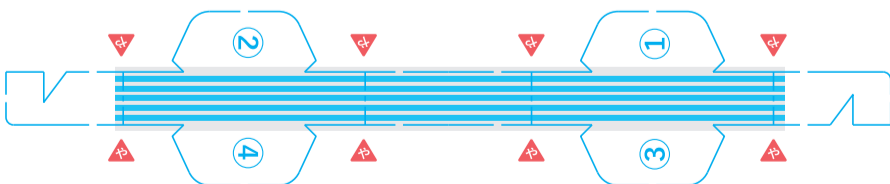

きたきゅうしゅう うおーたー れーる ごう
takägi 北九州 Water Rail 号

ペーパークラフト

タカギ設立60周年記念!!

やまおり
 たにおり

浄水シャワー

蛇口一体型浄水器

ペットボトルロケット

ジョウロ

散水ノズル

散水ホースリール