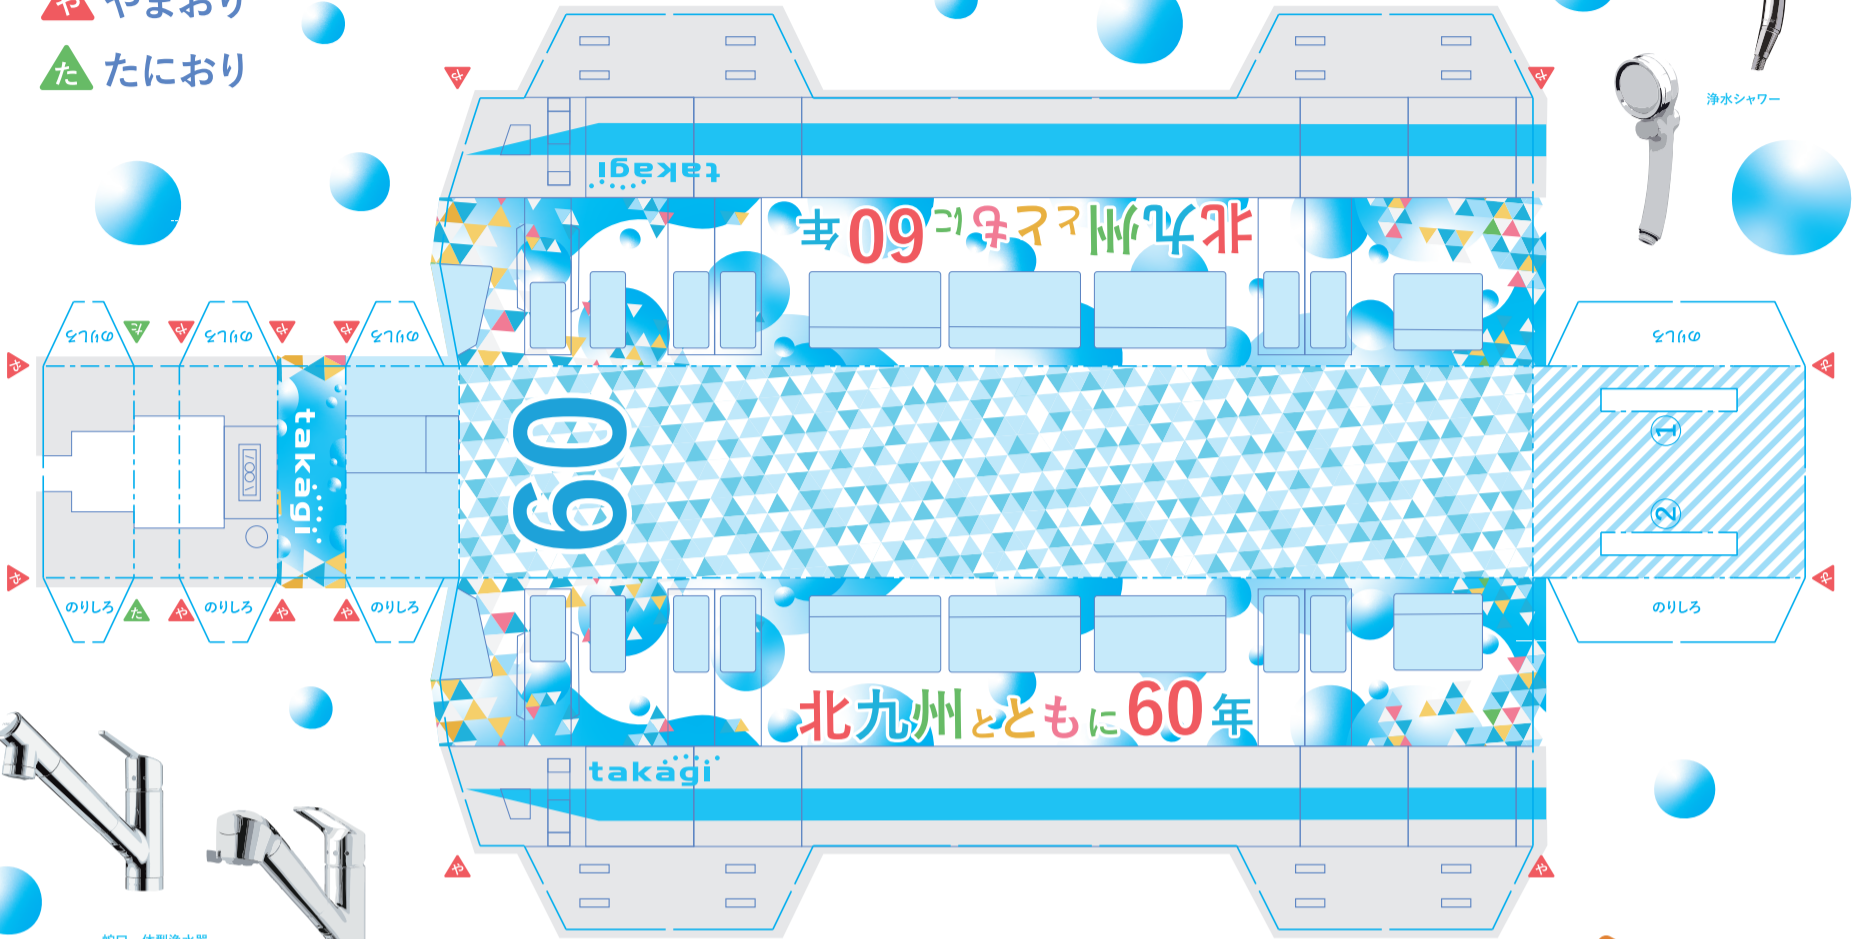

きたきゅうしゅう うおーたー れーる ごう
takägi 北九州 Water Rail 号

ペーパークラフト

タカギ設立60周年記念!!

やまおり
 たにおり

浄水シャワー

蛇口一体型浄水器

ペットボトルロケット

ジョウロ

散水ノズル

散水ホースリール