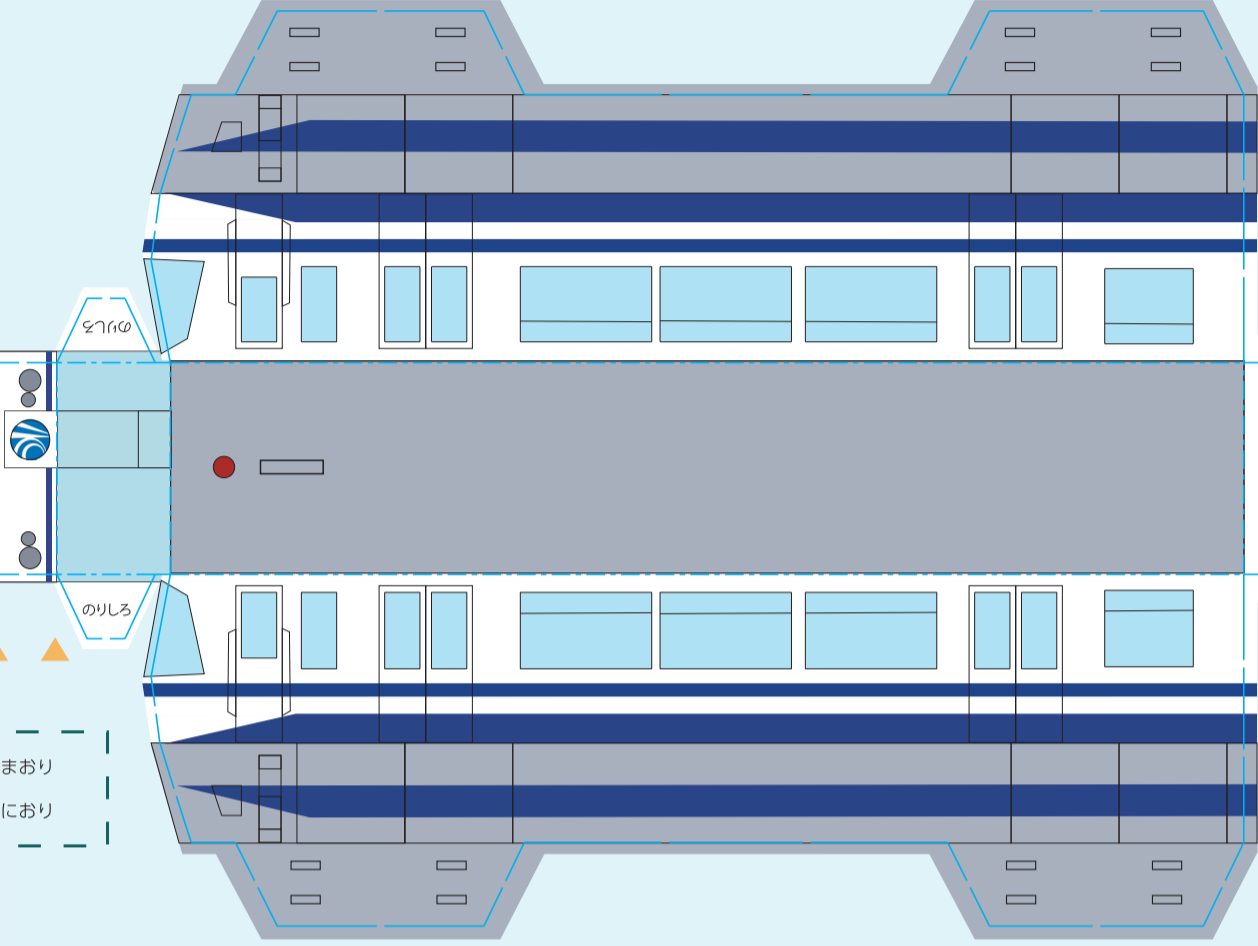

おうちでつくろう！

モノレール

制作：北九州市立大学地域創生学群小林ゼミ 協力：北九州高速鉄道株式会社

小倉駅

北九州市立大学
北九キャンパス

やまおり
たにおり

小倉城

小倉競馬場

日過市場

メデアードーム

あなただけのモノレールクラフトを「#北九州モノレール」や「#モノさんぽ」をつけてInstagramやTwitterに投稿してね！

柴川こいのぼり

アドベンチャープール