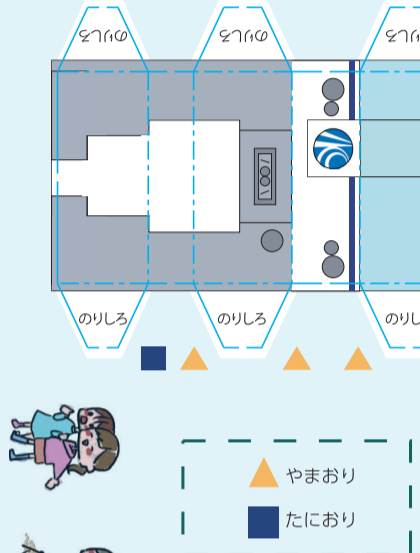

おうちでつくろう！

モノレール

制作：北九州市立大学地域創生学群小林ゼミ 協力：北九州高速鉄道株式会社

小倉駅

北九州市立大学
北九キャンパス

やまおり
たにおり

小倉城

小倉競馬場