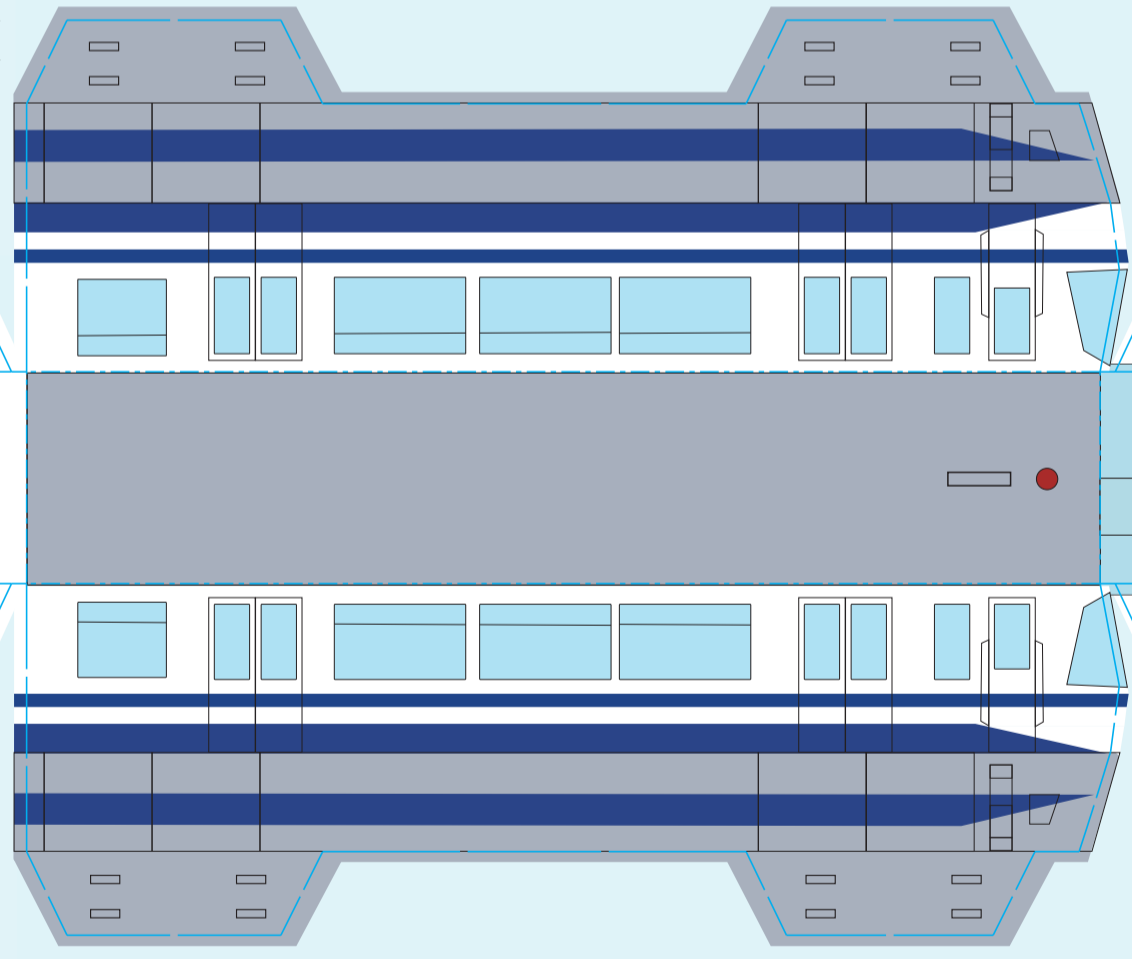

おうちでつくろう！

モノレール

制作：北九州市立大学地域創生学群小林ゼミ 協力：北九州高速鉄道株式会社

小倉駅

北九州市立大学
北九キャンパス

やまおり
たにおり

小倉城

小倉競馬場

日過市場

メデアードーム

あなただけのモノレールクラフトを「#北九州モノレール」や「#モノさんぽ」をつけてInstagramやTwitterに投稿してね！

柴川こいのぼり

アドベンチャープール